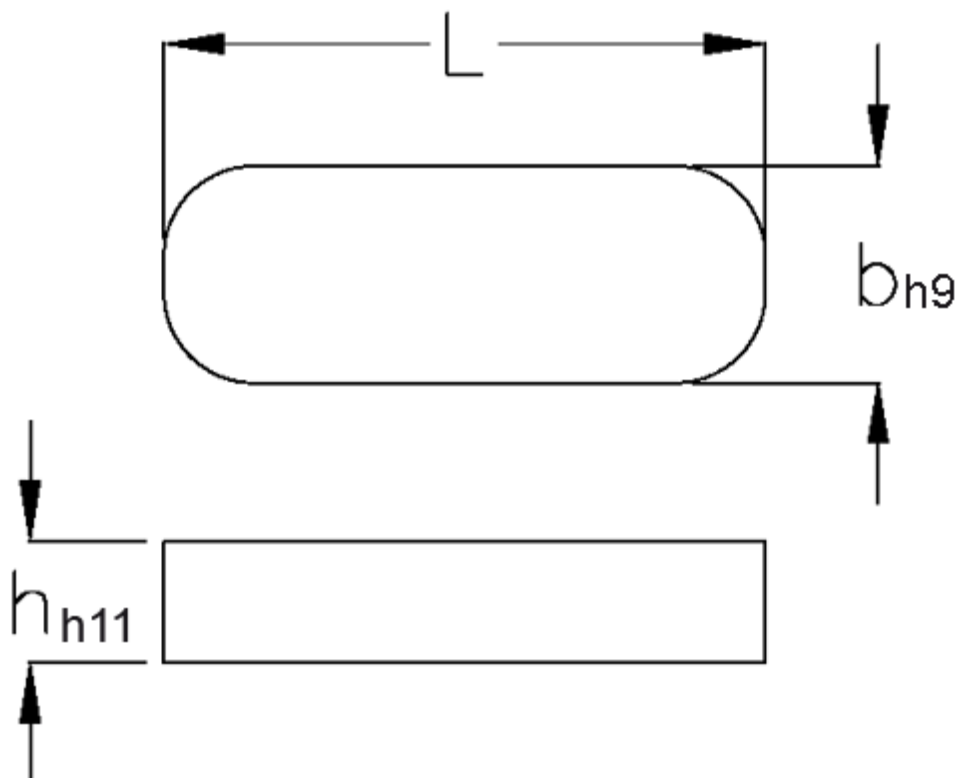

Varenummer: 090510818

Beskrivelse: KLEE Pasfedre A 10x8x18 DIN 6885

Mål

b = 10

h = 8

L = 18.0

Tolerance b = 0.036

Tolerance h = 0.090

Tolerance L = -0,3